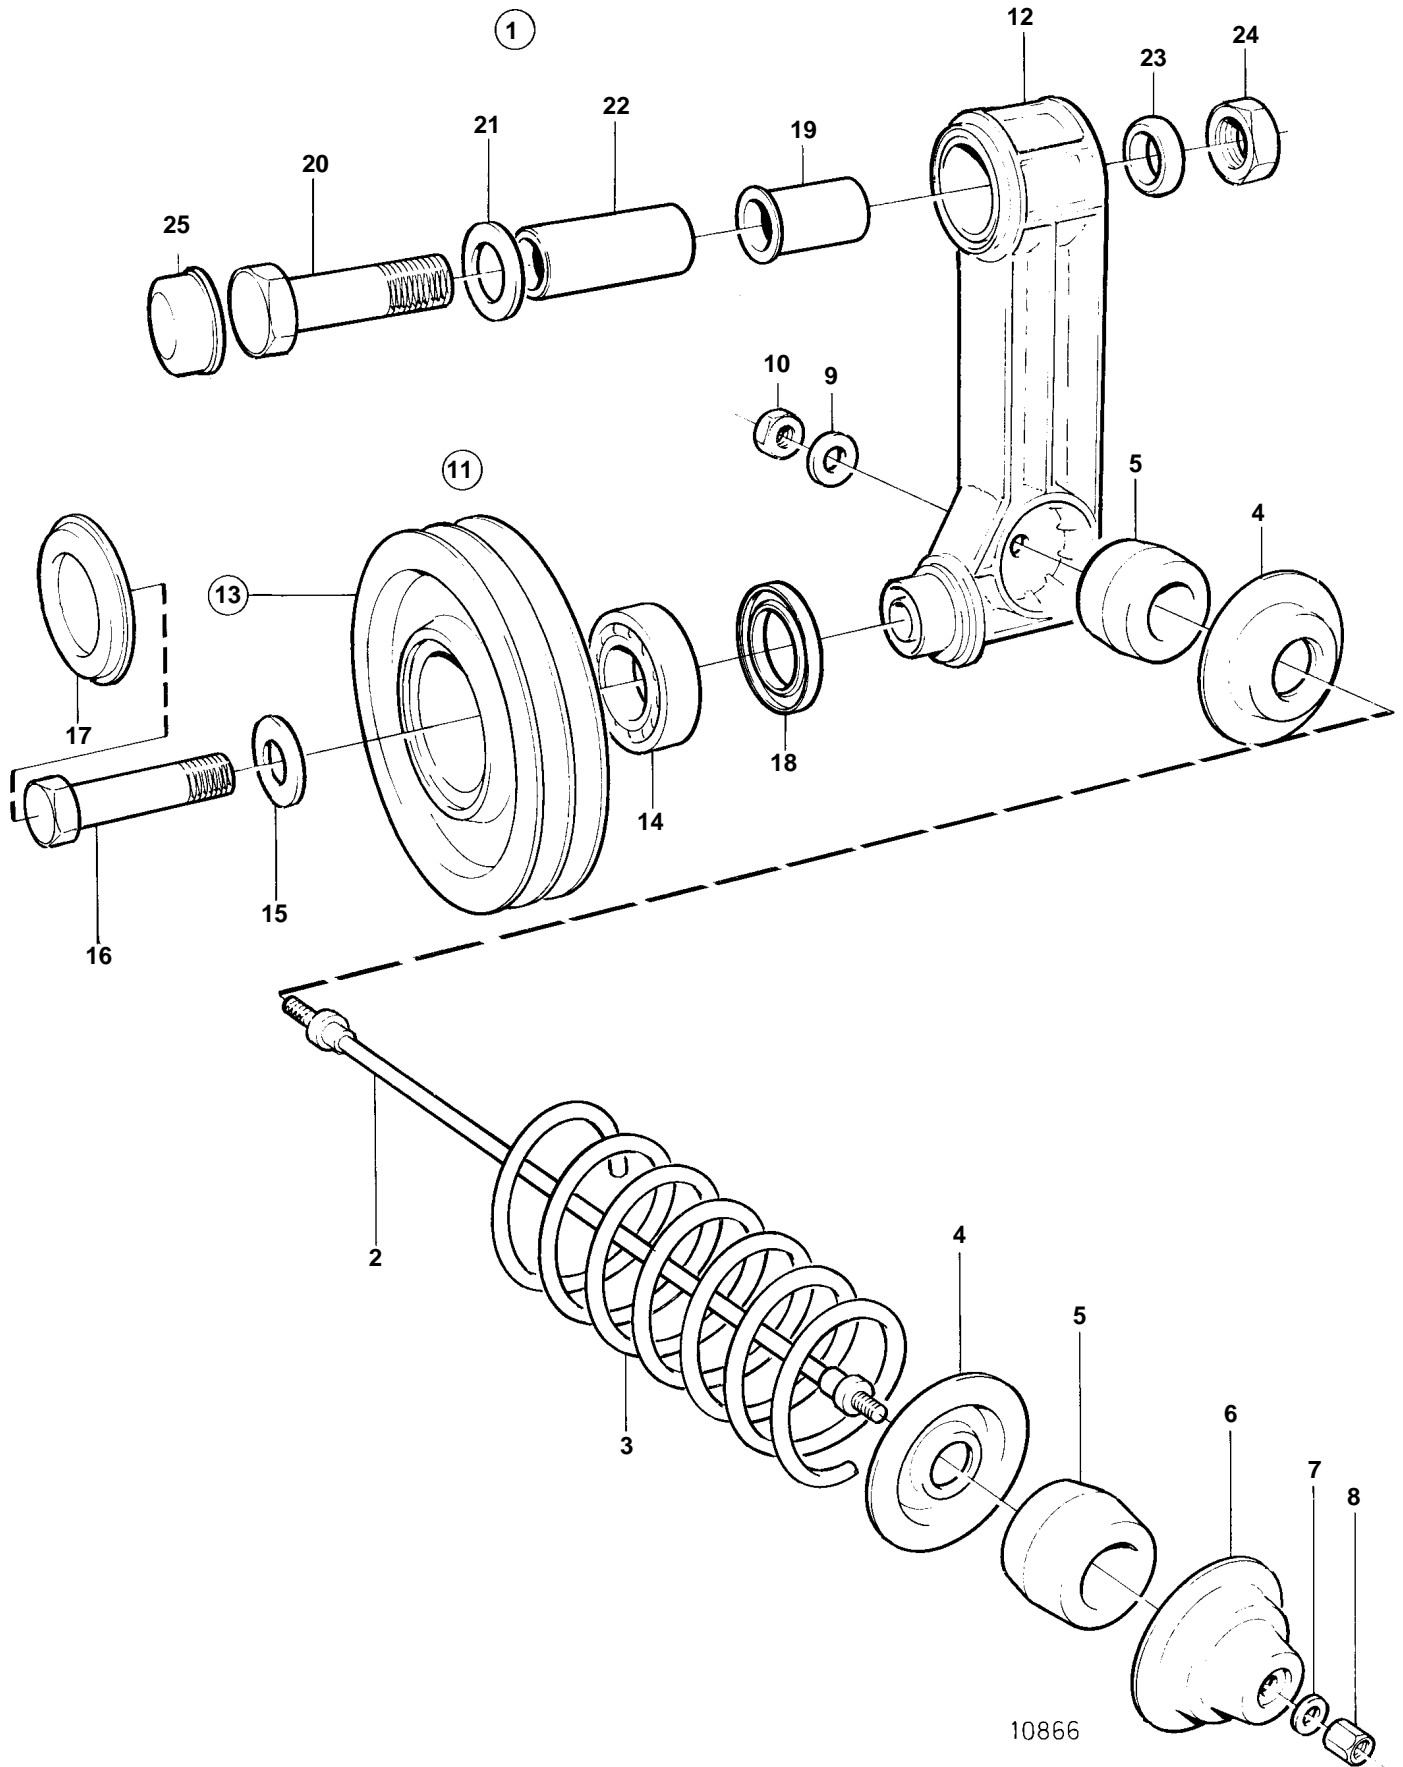

TAMD71B

**TAMD71B**

REF	PART NO.	QTY	DESCRIPTION	NOTES
1	421540	1	Belt tensioner	
2	477312	1	• Cable	
3	471318	1	• Spring	
4	471323	2	• Spring disc	
5	1134962	2	• Bushing	
6	471325	1	• Spring anchorage	
7	955892	1	• Washer	
8	421541	1	• Nut	
9	960140	1	• Washer	
10	955781	1	• Nut	
11		1	• Belt tensioner	
12	471313	1	• • Arm	
13	1661878	1	• • Pulley	
14	1544092	1	• • • Ball bearing	
15	947354	1	• • Washer	
16	949894	1	• • Screw	Self threading.
17	471430	1	• • Cover	
18	477016	1	• • Sealing ring	
19	477160	1	• • Slide bearing	
20	970983	1	Screw	
21	960145	1	Washer	
22	471317	1	Shaft	
23	471321	1	Sealing ring	
24	971072	1	Nut	
25	471889	1	Protecting casing	